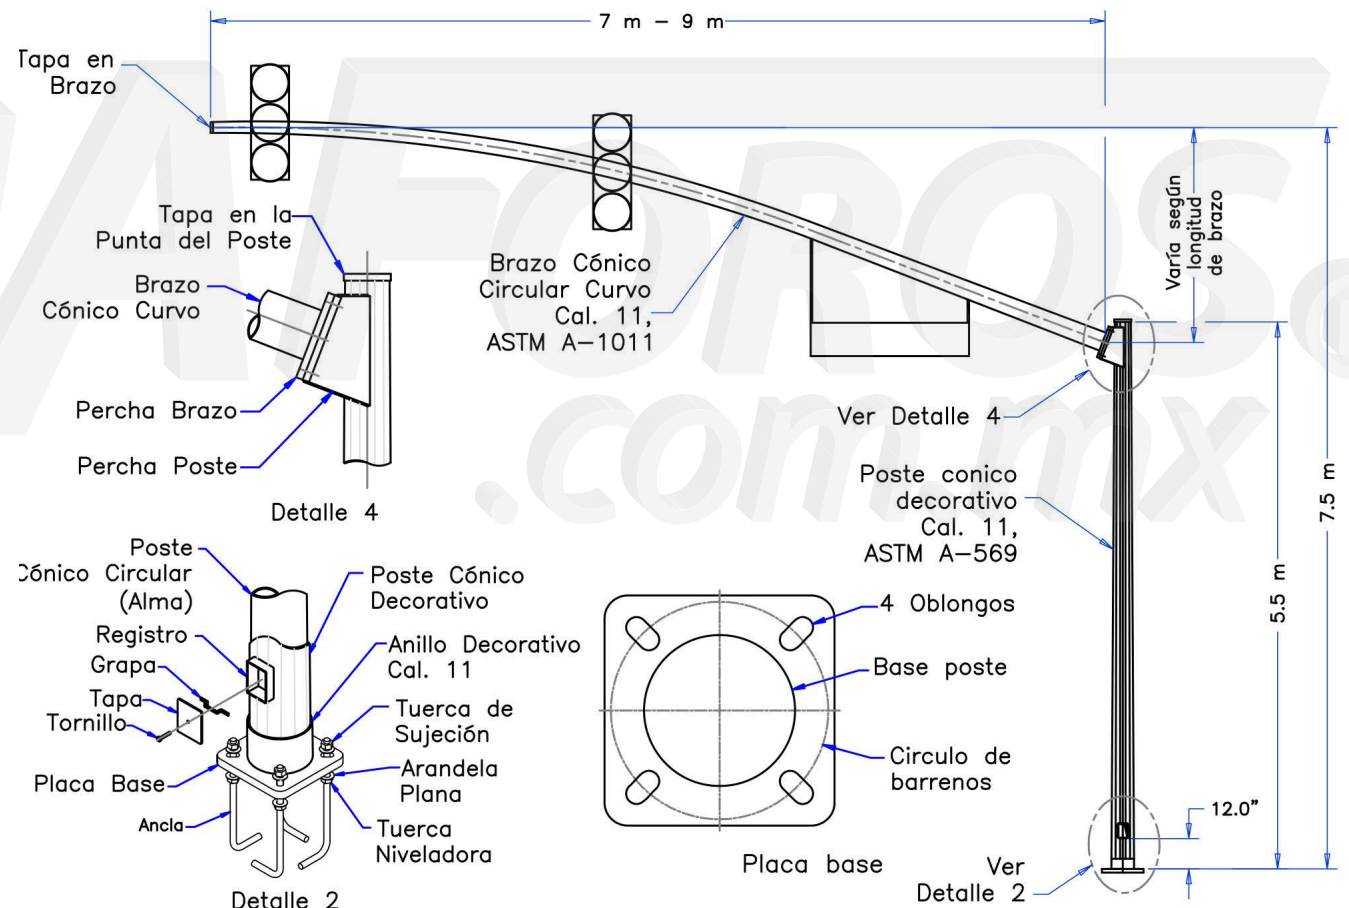

Características generales

POSTE MODELO JZ-02

- Poste para semáforos horizontales o verticales.
- Fabricado en material resistente a la intemperie.
- Acabado en pintura o galvanizado.
- Ideal para calles amplias y reducidas.